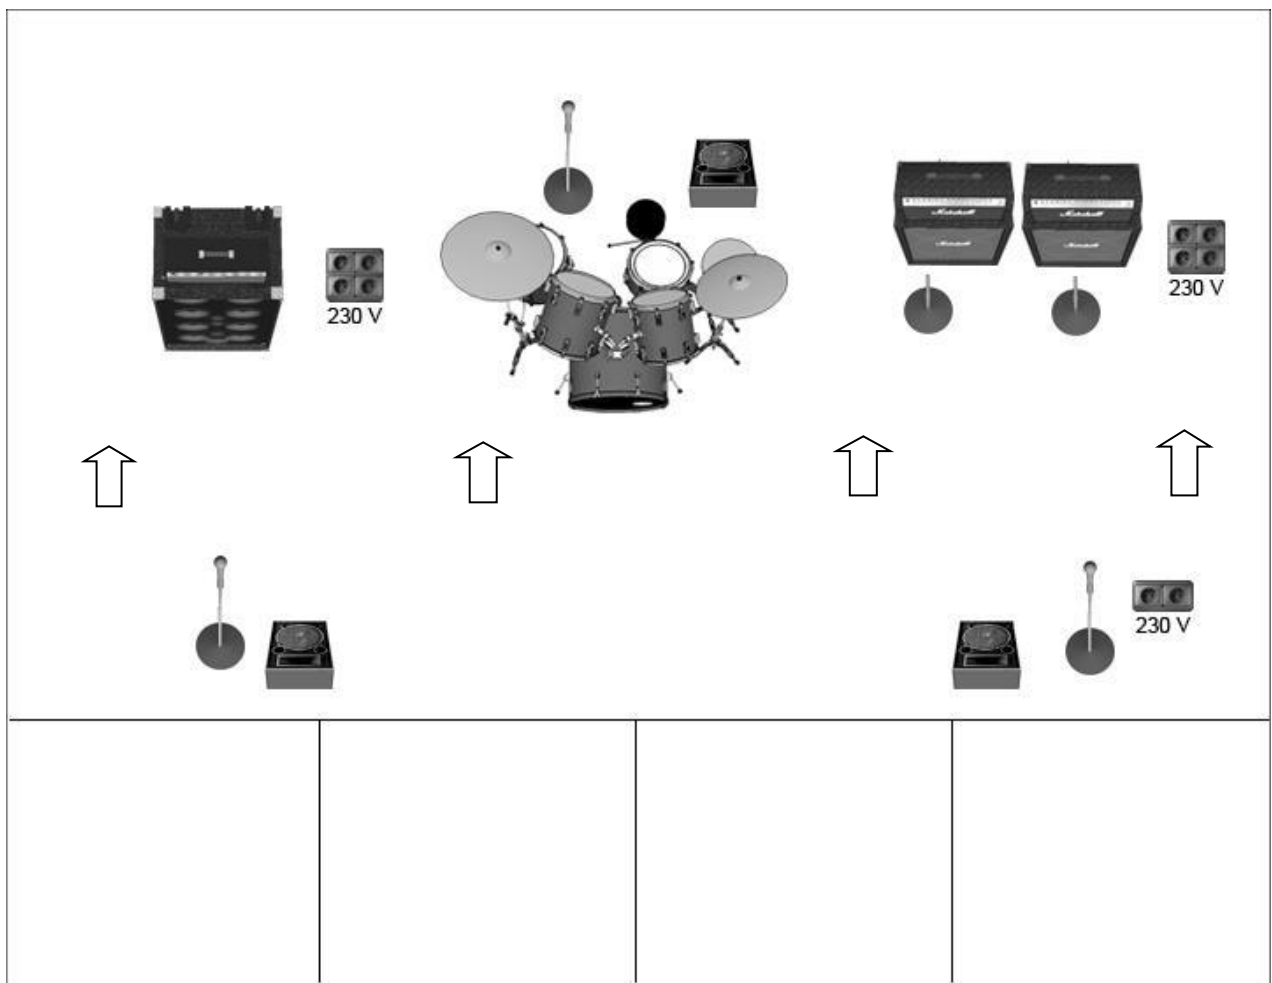

VOOR VERDERE VRAGEN STAAN WE JE GRAAG TE WOORD: 06 14 28 17 51